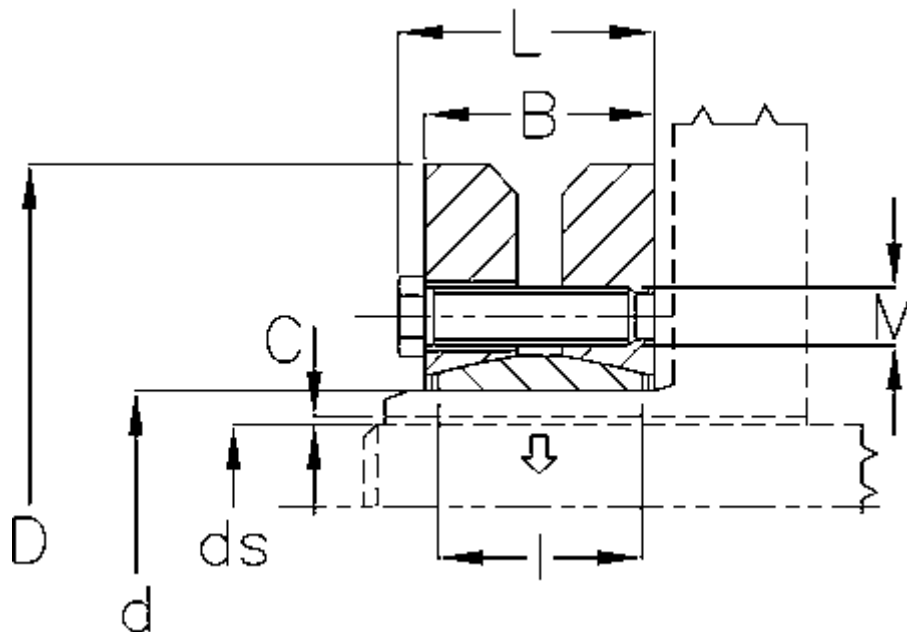

Varenummer: 438000280

Beskrivelse: Rota-fix spændelement SD 280

## Mål

B mm	= 134
C maks.	= 0,101
d H8 mm	= 280
D mm	= 460
ds mm	= 210
F kN aksialkraft	= 2085
L mm	= 147
l mm	= 114

M mm	= M20
T Nm drejningsmoment	= 216000
Ts Nm boltetilspændingsmoment	= 490